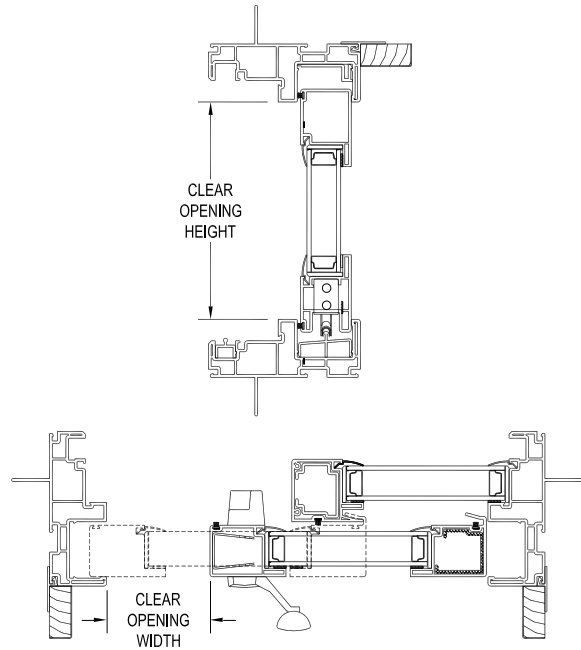

Next Dimension Signature Series

SLIDING PATIO DOOR

CLEAR OPENING, LITE & SCREEN MEASUREMENTS

Lite and Vent Measurements						
Sliding Patio Door						
Size	Clear Opening in Full Open Position			Screen Sizes		S.Q. FT. Daylite
	Clear Opg Width	Clear Opg Height	Clear Opg S.Q. FT	Width	Height	
5068	23.750	76.500	12.62	30 13/16	77 1/2	26.24
6068	29.750	76.500	15.80	36 13/16	77 1/2	32.27
7668	23.750	76.500	12.62	30 13/16	77 1/2	26.24
8068	41.750	76.500	22.18	48 13/16	77 1/2	44.33
9068	29.750	76.500	15.80	36 13/16	77 1/2	32.27
50610	23.750	78.500	12.95	30 13/16	79 1/2	26.96
60610	29.750	78.500	16.22	36 13/16	79 1/2	33.16
76610	23.750	78.500	12.95	30 13/16	79 1/2	26.96
80610	41.750	78.500	22.76	48 13/16	79 1/2	45.55
90610	29.750	78.500	16.22	36 13/16	79 1/2	33.16
5080	23.750	92.500	15.26	30 13/16	93 1/2	32.04
6080	29.750	92.500	19.11	36 13/16	93 1/2	39.40
7680	23.750	92.500	15.26	30 13/16	93 1/2	32.04
8080	41.750	92.500	26.82	48 13/16	93 1/2	54.13
9080	29.750	92.500	19.11	36 13/16	93 1/2	39.40

Clear Opening Conversions	
Width	R.O. / 2 - 6.25"
Height	R.O. - 3.5"