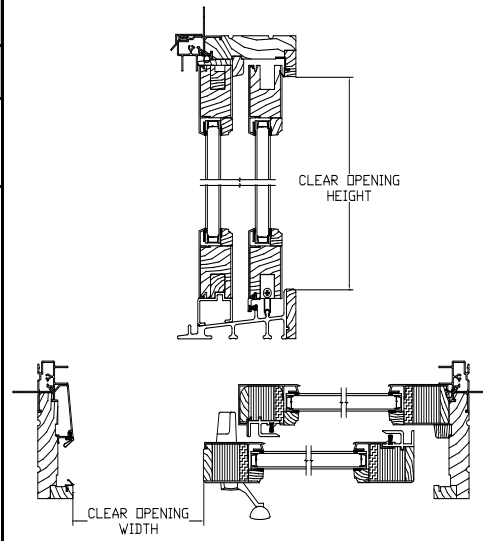

Pinnacle Series

CLAD SLIDING PATIO DOOR

CLEAR OPENING, LITE & SCREEN MEASUREMENTS

Lite and Vent Measurements							
Narrow & French Sliding Patio Door							
Size	Clear Opg in Full Open Position			Screen Sizes		S.Q. FT. Daylite-French	S.Q. FT. Daylite-Narrow
	Clear Opg Width	Clear Opg Height	Clear Opg S.Q. FT	Width	Height		
2668						8.72	11.63
26610						9.13	12.12
2680						10.94	14.27
2690						12.60	NA
3068						11.33	14.57
30610						11.87	15.18
3080						14.22	17.87
3090						16.39	NA
4068						16.56	20.44
40610						17.35	21.31
4080						20.78	25.08
4090						23.95	NA
5068	22.500	75.625	11.82	29	77 3/4	17.43	23.26
50610	22.500	78.625	12.29	29	80 3/4	18.26	24.24
5080	22.500	91.625	14.32	29	93 3/4	21.88	28.53
5090	22.500	103.625	16.19	29	105 3/4	25.21	NA
6068	28.500	75.625	14.97	35	77 3/4	22.66	29.13
60610	28.500	78.625	15.56	35	80 3/4	23.74	30.37
6080	28.500	91.625	18.13	35	93 3/4	28.44	35.74
6090	28.500	103.625	20.51	35	105 3/4	32.77	NA
8068	40.500	75.625	21.27	47	77 3/4	33.12	40.88
80610	40.500	78.625	22.11	47	80 3/4	34.70	42.62
8080	40.500	91.625	25.77	47	93 3/4	41.56	50.16
10068 Quad	46.260	75.625	24.29	29	77 3/4	34.86	46.51
100610 Quad	46.260	78.625	25.26	29	80 3/4	36.53	48.49
10080 Quad	46.260	91.625	29.43	29	93 3/4	43.75	57.07
12068 Quad	58.250	75.625	30.59	35	77 3/4	45.32	58.26
120610 Quad	58.250	78.625	31.80	35	80 3/4	47.49	60.74
12080 Quad	58.250	91.625	37.06	35	93 3/4	56.88	71.48
16068 Quad	82.250	75.625	43.20	47	77 3/4	66.24	81.76
160610 Quad	82.250	78.625	44.91	47	80 3/4	69.40	85.24
16080 Quad	82.250	91.625	52.33	47	93 3/4	83.13	100.32

Egress Conversions	
1 Panel	
Width	Frame - 4.514"
Height	Frame - 3.340"
2 Panel & Bi-Hinge	
Width	Frame/2 - 4.421"
Height	Frame - 3.340"