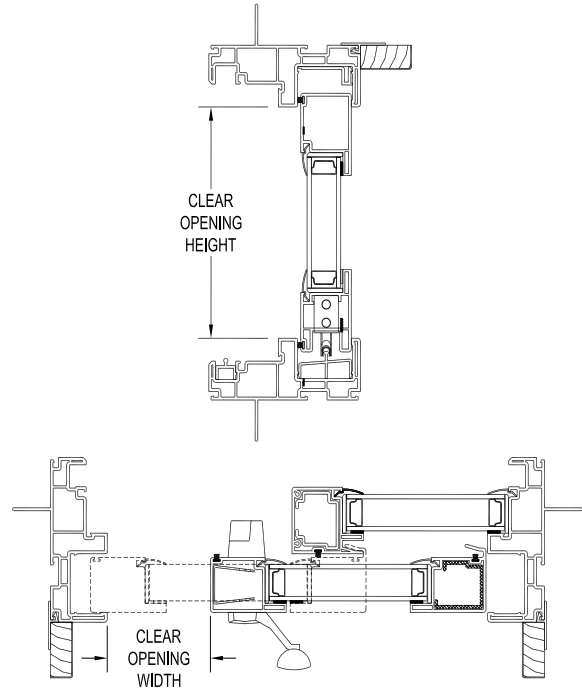

## SLIDING PATIO DOOR

### CLEAR OPENING, LITE & SCREEN MEASUREMENTS

Lite and Vent Measurements						
Sliding Patio Door						
Size	Clear Opening in Full Open Position			Screen Sizes		S.Q. FT. Daylite
	Clear Opg Width	Clear Opg Height	Clear Opg S.Q. FT	Width	Height	
5068	23.750	76.500	12.62	30 13/16	77 1/2	26.24
6068	29.750	76.500	15.80	36 13/16	77 1/2	32.27
7668	23.750	76.500	12.62	30 13/16	77 1/2	26.24
8068	41.750	76.500	22.18	48 13/16	77 1/2	44.33
9068	29.750	76.500	15.80	36 13/16	77 1/2	32.27
50610	23.750	78.500	12.95	30 13/16	79 1/2	26.96
60610	29.750	78.500	16.22	36 13/16	79 1/2	33.16
66610	32.750	78.500	17.85	42 13/16	79 1/2	36.30
76610	23.750	78.500	12.95	30 13/16	79 1/2	26.96
80610	41.750	78.500	22.76	48 13/16	79 1/2	45.55
90610	29.750	78.500	16.22	36 13/16	79 1/2	33.16
5080	23.750	92.500	15.26	30 13/16	93 1/2	32.04
6080	29.750	92.500	19.11	36 13/16	93 1/2	39.40
7680	23.750	92.500	15.26	30 13/16	93 1/2	32.04
8080	41.750	92.500	26.82	48 13/16	93 1/2	54.13
9080	29.750	92.500	19.11	36 13/16	93 1/2	39.40

Clear Opening Conversions	
Width	R.O. / 2 - 6.25"
Height	R.O. - 3.5"