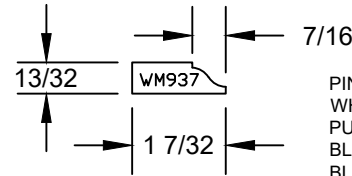

PINE P.N.: 292330
 WHITE PRIMER P.N.: 292330-P
 PURE WHITE P.N.: 292330-W
 BLACK P.N.: 292330-B
 BLACK PRIMER P.N.: 292330-BP
 GRAY P.N.: 292330-G
 LINEAL LENGTHS: 12'

PINE P.N.: 292329
 WHITE PRIMER P.N.: 292329-P
 PURE WHITE P.N.: 292329-W
 BLACK P.N.: 292329-B
 BLACK PRIMER P.N.: 292329-BP
 GRAY P.N.: 292329-G
 LINEAL LENGTHS: 12'

PINE P.N.: 292321
 WHITE PRIMER P.N.: 292321-P
 PURE WHITE P.N.: 292321-W
 BLACK P.N.: 292321-B
 BLACK PRIMER P.N.: 292321-BP
 GRAY P.N.: 292321-G
 LINEAL LENGTHS: 12'

PINE P.N.: 292315
 WHITE PRIMER P.N.: 292315-P
 PURE WHITE P.N.: 292315-W
 BLACK P.N.: 292315-B
 BLACK PRIMER P.N.: 292315-BP
 GRAY P.N.: 292315-G
 LINEAL LENGTHS: 12'