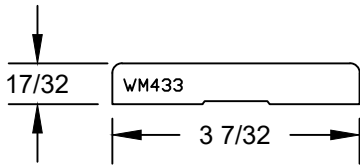

30° OUTSIDE MULL
P.N.: 480021
LINEAL LENGTHS: 14'

45° OUTSIDE MULL
P.N.: 481018
LINEAL LENGTHS: 14'

90° OUTSIDE MULL
P.N.: 584023
LINEAL LENGTHS: 14'

NAIL FIN (HINGED)
P.N.: 460015 LINEAL
LENGTH: 14'

NAIL FIN (NON HINGED)
P.N.: 478002 LINEAL
LENGTH: 14'

RIGID ALUMINUM NAIL FIN
P.N.: 460025 LINEAL
LENGTH: 14'

VINYL DRIP CAP (HINGED)
P.N.: 471005 LINEAL
LENGTH: 14'

RIGID DRIP CAP
P.N.: 483046
LENGTH: 16'

Pinnacle Series

ACCESSORIES

INTERIOR TRIM PARTS

PINE P.N.: 292327
 WHITE PRIMER P.N.: 292327-P
 PURE WHITE P.N.: 292327-W
 BLACK P.N.: 292327-B
 BLACK PRIMER P.N.: 292327-BP
 GRAY P.N.: 292327-G
 LINEAL LENGTHS: 12'

PINE P.N.: 292330
 WHITE PRIMER P.N.: 292330-P
 PURE WHITE P.N.: 292330-W
 BLACK P.N.: 292330-B
 BLACK PRIMER P.N.: 292330-BP
 GRAY P.N.: 292330-G
 LINEAL LENGTHS: 12'

PINE P.N.: 292329
 WHITE PRIMER P.N.: 292329-P
 PURE WHITE P.N.: 292329-W
 BLACK P.N.: 292329-B
 BLACK PRIMER P.N.: 292329-BP
 GRAY P.N.: 292329-G
 LINEAL LENGTHS: 12'

PINE P.N.: 292321
 WHITE PRIMER P.N.: 292321-P
 PURE WHITE P.N.: 292321-W
 BLACK P.N.: 292321-B
 BLACK PRIMER P.N.: 292321-BP
 GRAY P.N.: 292321-G
 LINEAL LENGTHS: 12'

PINE P.N.: 292315
 WHITE PRIMER P.N.: 292315-P
 PURE WHITE P.N.: 292315-W
 BLACK P.N.: 292315-B
 BLACK PRIMER P.N.: 292315-BP
 GRAY P.N.: 292315-G
 LINEAL LENGTHS: 12'