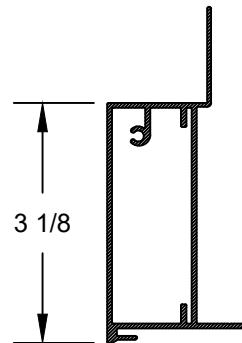

6063-T5 P.N.: 481025 LENGTH 17'
6063-T1 P.N.: 482166 LENGTH 17'

CLAD SQUARE BRICKMOULD EXTRUSION

6063-T5 P.N.: 481045 LENGTH 17'
6063-T1 P.N.: 481046 LENGTH 20'

WILLIAMSBURG CASING

6063-T5 P.N.: 460033
6063-T52 P.N.: 460004
LINEAL LENGTHS: 17'