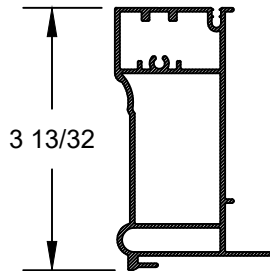

6063-T5 P.N.: 481025 LENGTH 17'
6063-T1 P.N.: 482166 LENGTH 17'

CLAD SQUARE BRICKMOULD EXTRUSION

6063-T5 P.N.: 481045 LENGTH 17'
6063-T1 P.N.: 481046 LENGTH 20'

WILLIAMSBURG CASING

6063-T5 P.N.: 460033
6063-T52 P.N.: 460004
LINEAL LENGTHS: 17'