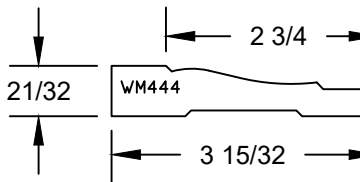

PINE P.N.: 292328
WHITE PRIMER P.N.: 292328-P
PURE WHITE P.N.: 292328-W
BLACK P.N.: 292328-B
BLACK PRIMER P.N.: 292328-BP
GRAY P.N.: 292328-G
LINEAL LENGTHS: 12'