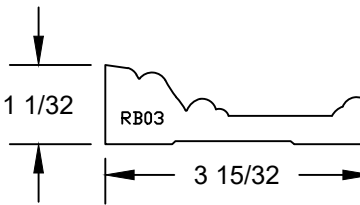

PINE P.N.: 292315
WHITE PRIMER P.N.: 292315-P
PURE WHITE P.N.: 292315-W
BLACK P.N.: 292315-B
BLACK PRIMER P.N.: 292315-BP
GRAY P.N.: 292315-G
LINEAL LENGTHS: 12'