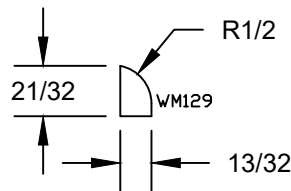

PINE P.N.: 292320
 WHITE PRIMER P.N.: 292320-P
 PURE WHITE P.N.: 292320-W
 BLACK P.N.: 292320-B
 BLACK PRIMER P.N.: 292320-BP
 GRAY P.N.: 292320-G
 LINEAL LENGTHS: 12'

PINE P.N.: 292317
 WHITE PRIMER P.N.: 292317-P
 PURE WHITE P.N.: 292317-W
 BLACK P.N.: 292317-B
 BLACK PRIMER P.N.: 292317-BP
 GRAY P.N.: 292317-G
 LINEAL LENGTHS: 12'

PINE P.N.: 292333
 WHITE PRIMER P.N.: 292333-P
 PURE WHITE P.N.: 292333-W
 BLACK P.N.: 292333-B
 BLACK PRIMER P.N.: 292333-BP
 GRAY P.N.: 292333-G
 LINEAL LENGTHS: 12'

Pinnacle Series

ACCESSORIES

INTERIOR TRIM PARTS

PINE P.N.: 292335
 WHITE PRIMER P.N.: 292335-P
 PURE WHITE P.N.: 292335-W
 BLACK P.N.: 292335-B
 BLACK PRIMER P.N.: 292335-BP
 GRAY P.N.: 292335-G
 LINEAL LENGTHS: 12'

PINE P.N.: 292319
 WHITE PRIMER P.N.: 292319-P
 PURE WHITE P.N.: 292319-W
 BLACK P.N.: 292319-B
 BLACK PRIMER P.N.: 292319-BP
 GRAY P.N.: 292319-G
 LINEAL LENGTHS: 12'