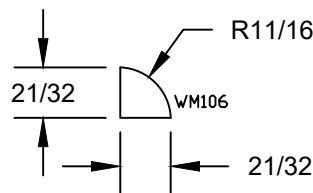

PINE P.N.: 292318
WHITE PRIMER P.N.: 292318-P
PURE WHITE P.N.: 292318-W
BLACK P.N.: 292318-B
BLACK PRIMER P.N.: 292318-BP
GRAY P.N.: 292318-G
LINEAL LENGTHS: 12'