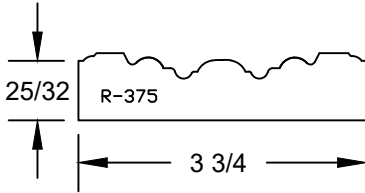

Pinnacle Series

ACCESSORIES

INTERIOR TRIM PARTS