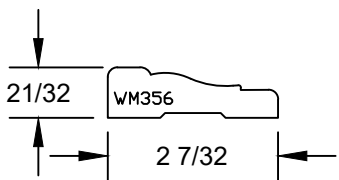

PINE P.N.: 292331
 WHITE PRIMER P.N.: 292331-P
 PURE WHITE P.N.: 292331-W
 BLACK P.N.: 292331-B
 BLACK PRIMER P.N.: 292331-BP
 GRAY P.N.: 292331-G
 LINEAL LENGTHS: 12'

PINE P.N.: 292328
 WHITE PRIMER P.N.: 292328-P
 PURE WHITE P.N.: 292328-W
 BLACK P.N.: 292328-B
 BLACK PRIMER P.N.: 292328-BP
 GRAY P.N.: 292328-G
 LINEAL LENGTHS: 12'

PINE P.N.: 292320
 WHITE PRIMER P.N.: 292320-P
 PURE WHITE P.N.: 292320-W
 BLACK P.N.: 292320-B
 BLACK PRIMER P.N.: 292320-BP
 GRAY P.N.: 292320-G
 LINEAL LENGTHS: 12'

PINE P.N.: 292317
 WHITE PRIMER P.N.: 292317-P
 PURE WHITE P.N.: 292317-W
 BLACK P.N.: 292317-B
 BLACK PRIMER P.N.: 292317-BP
 GRAY P.N.: 292317-G
 LINEAL LENGTHS: 12'

PINE P.N.: 292333
 WHITE PRIMER P.N.: 292333-P
 PURE WHITE P.N.: 292333-W
 BLACK P.N.: 292333-B
 BLACK PRIMER P.N.: 292333-BP
 GRAY P.N.: 292333-G
 LINEAL LENGTHS: 12'

Pinnacle Series

ACCESSORIES

INTERIOR TRIM PARTS

PINE P.N.: 292335
 WHITE PRIMER P.N.: 292335-P
 PURE WHITE P.N.: 292335-W
 BLACK P.N.: 292335-B
 BLACK PRIMER P.N.: 292335-BP
 GRAY P.N.: 292335-G
 LINEAL LENGTHS: 12'

PINE P.N.: 292319
 WHITE PRIMER P.N.: 292319-P
 PURE WHITE P.N.: 292319-W
 BLACK P.N.: 292319-B
 BLACK PRIMER P.N.: 292319-BP
 GRAY P.N.: 292319-G
 LINEAL LENGTHS: 12'