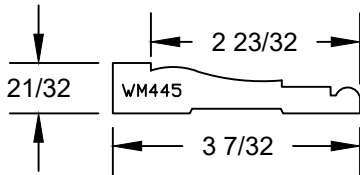

30° OUTSIDE MULL
P.N.: 480021
LINEAL LENGTHS: 14'

45° OUTSIDE MULL
P.N.: 481018
LINEAL LENGTHS: 14'

90° OUTSIDE MULL
P.N.: 584023
LINEAL LENGTHS: 14'

NAIL FIN (HINGED)
P.N.: 460015 LINEAL
LENGTH: 14'

NAIL FIN (NON HINGED)
P.N.: 478002 LINEAL
LENGTH: 14'

RIGID ALUMINUM NAIL FIN
P.N.: 460025 LINEAL
LENGTH: 14'

VINYL DRIP CAP (HINGED)
P.N.: 471005 LINEAL
LENGTH: 14'

RIGID DRIP CAP
P.N.: 483046
LENGTH: 16'

Pinnacle Series

ACCESSORIES

INTERIOR TRIM PARTS

PINE P.N.: 292327
 WHITE PRIMER P.N.: 292327-P
 PURE WHITE P.N.: 292327-W
 BLACK P.N.: 292327-B
 BLACK PRIMER P.N.: 292327-BP
 GRAY P.N.: 292327-G
 LINEAL LENGTHS: 12'

PINE P.N.: 292330
 WHITE PRIMER P.N.: 292330-P
 PURE WHITE P.N.: 292330-W
 BLACK P.N.: 292330-B
 BLACK PRIMER P.N.: 292330-BP
 GRAY P.N.: 292330-G
 LINEAL LENGTHS: 12'

PINE P.N.: 292329
 WHITE PRIMER P.N.: 292329-P
 PURE WHITE P.N.: 292329-W
 BLACK P.N.: 292329-B
 BLACK PRIMER P.N.: 292329-BP
 GRAY P.N.: 292329-G
 LINEAL LENGTHS: 12'