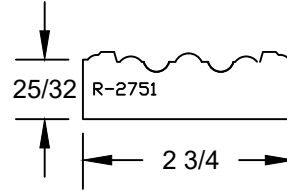

PINE P.N.: 292325
 WHITE PRIMER P.N.: 292325-P
 PURE WHITE P.N.: 292325-W
 BLACK P.N.: 292325-B
 BLACK PRIMER P.N.: 292325-BP
 GRAY P.N.: 292325-G
 LINEAL LENGTHS: 12'

Pinnacle Series

ACCESSORIES

INTERIOR TRIM PARTS

PINE P.N.: 292314
WHITE PRIMER P.N.: 292314-P
PURE WHITE P.N.: 292314-W
BLACK P.N.: 292314-B
BLACK PRIMER P.N.: 292314-BP
GRAY P.N.: 292314-G
LINEAL LENGTHS: 12'

PINE P.N.: 292313
WHITE PRIMER P.N.: 292313-P
PURE WHITE P.N.: 292313-W
BLACK P.N.: 292313-B
BLACK PRIMER P.N.: 292313-BP
GRAY P.N.: 292313-G
LINEAL LENGTHS: 12'