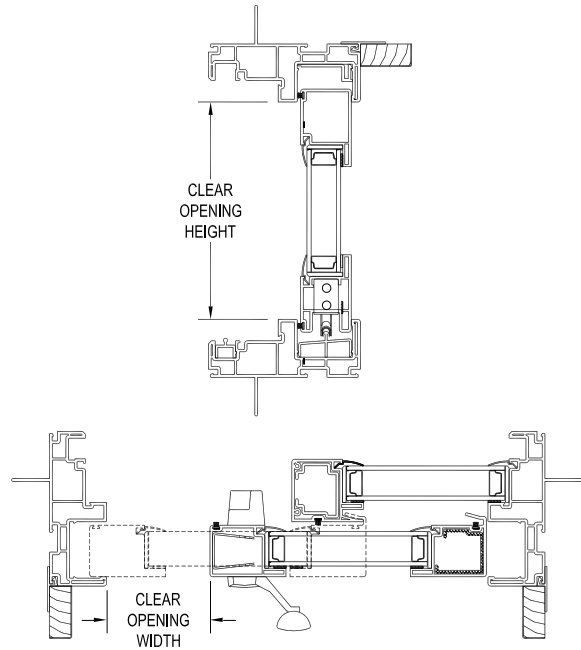

Next Dimension Pro Series

SLIDING PATIO DOOR

CLEAR OPENING, LITE & SCREEN MEASUREMENTS

Lite and Vent Measurements						
Sliding Patio Door						
Size	Clear Opening in Full Open Position			Screen Sizes		S.Q. FT. Daylite
	Clear Opg Width	Clear Opg Height	Clear Opg S.Q. FT	Width	Height	
5068	23.750	76.500	12.62	30 13/16	77 1/2	26.24
6068	29.750	76.500	15.80	36 13/16	77 1/2	32.27
7668	23.750	76.500	12.62	30 13/16	77 1/2	26.24
8068	41.750	76.500	22.18	48 13/16	77 1/2	44.33
9068	29.750	76.500	15.80	36 13/16	77 1/2	32.27
50610	23.750	78.500	12.95	30 13/16	79 1/2	26.96
60610	29.750	78.500	16.22	36 13/16	79 1/2	33.16
76610	23.750	78.500	12.95	30 13/16	79 1/2	26.96
80610	41.750	78.500	22.76	48 13/16	79 1/2	45.55
90610	29.750	78.500	16.22	36 13/16	79 1/2	33.16
5080	23.750	92.500	15.26	30 13/16	93 1/2	32.04
6080	29.750	92.500	19.11	36 13/16	93 1/2	39.40
7680	23.750	92.500	15.26	30 13/16	93 1/2	32.04
8080	41.750	92.500	26.82	48 13/16	93 1/2	54.13
9080	29.750	92.500	19.11	36 13/16	93 1/2	39.40

Clear Opening Conversions	
Width	R.O. / 2 - 6.25"
Height	R.O. - 3.5"