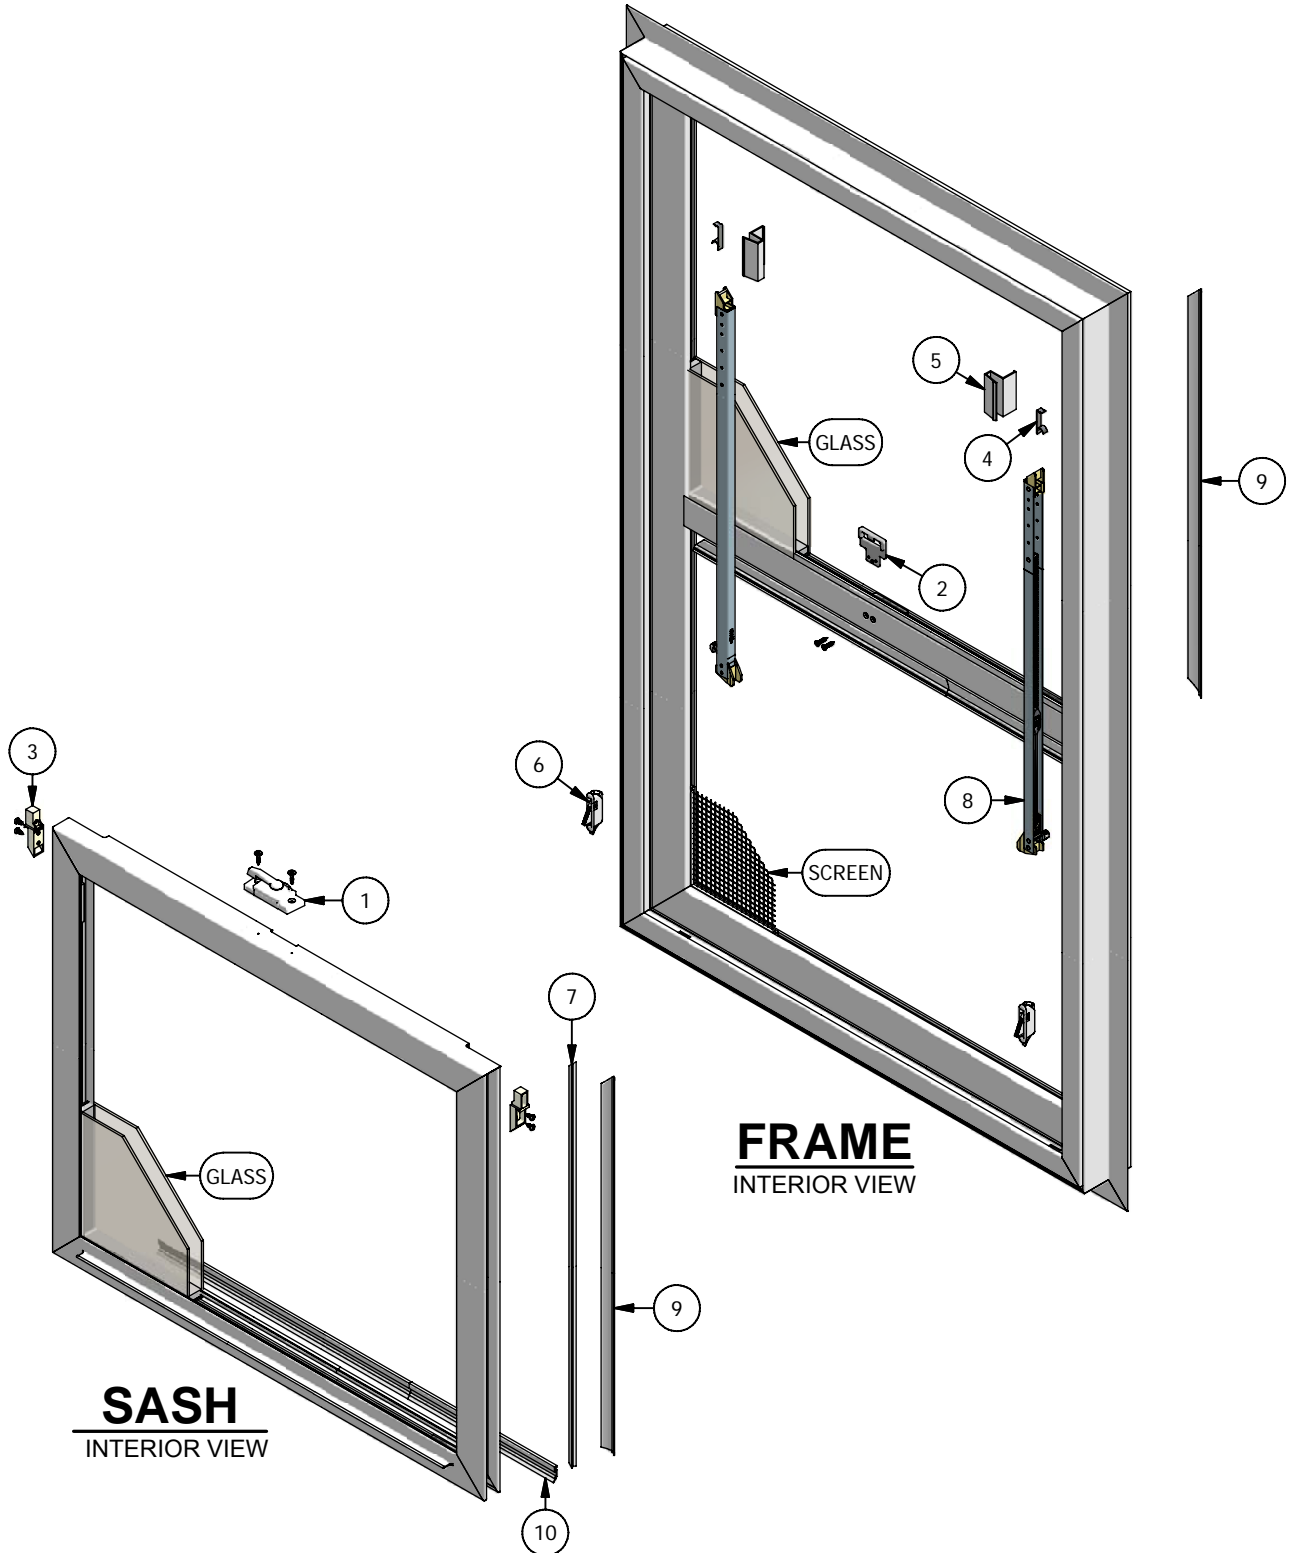

Next Dimension Signature Series

Single Hung (Operating)

Parts Identification

Next Dimension Signature Series

Single Hung (Operating)

Parts Identification

Image	Item #	Description	Color / Finish	Spec	Part #
	1	Lock	White Clay		558166 558168
		Lock Screws #6 x 7/8" Screws (Qty 2)	White Clay		508181 538080
	2	Keeper	White Almond Clay		558217 558216 558174
		Keeper Screws #6 x 5/8" Screw (Qty 2)	White Almond Clay		508085 508080 538080
	3	Sash Cam			421206
		Sash Cam Screws #6 x 3/8" Screws (Qty 2)			508065
	4	Spring Take Out Clip			421200
	5	Vent Stop	White	13'	2370213
			Almond	13'	2370214
			Clay	13'	2371214
	6	Vent Lock	White		558210
			Almond		558215
			Clay		558310
	7	Weatherstrip	White	LF	478051
			Clay	LF	478052

Next Dimension Signature Series

Single Hung (Operating)

Parts Identification

Image	Item #	Description	Color / Finish	Spec	Part #
	8	Balance	Balance ID		
			1220	421050	
			1230	421115	
			1240	421150	
			1410	431050	
			1420	431051	
			1430	431052	
			1440	431053	
			1520	421055	
			1520	421400	
			1530	421120	
			1540	421155	
			1590	421190	
			1710	431054	
			1720	431055	
			1730	431056	
			1740	431057	
			1820	421060	
			1830	421125	
			1840	421160	
			2010	431058	
			2020	431059	
			2030	431060	
			2040	431061	
			2120	421065	
			2130	421095	
			2140	421165	
			2310	431062	
			2320	431063	
			2330	431064	
			2340	431065	
			2420	421070	
			2430	421130	
			2440	421170	
			2490	421171	
			2620	431066	
			2620	431067	
			2630	431068	
			2640	431069	
			2710	421030	
2720	421075				
2730	421100				
2740	421175				
<i>Continued on Next Page</i>					