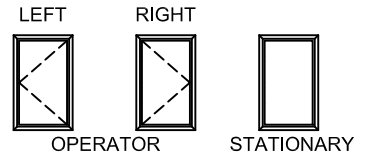

Next Dimension Signature Series

CASEMENT - 30" WIDE

ELEVATIONS : OPERATING / STATIONARY / PICTURE

SCALE: 1/8" = 1'-0"

Mas. Oppg. Rough Oppg. Frame	2-6	5-0	7-6	10-0
	2-6 2-5 1/2	5-0 4-11 1/2	7-6 7-5 1/2	10-0 9-11 1/2
1-6 1-6 1-5 1/2	3018	3018-2	3018-3	3018-4
2-0 2-0 1-11 1/2	3024	3024-2	3024-3	3024-4
2-6 2-6 2-5 1/2	3030	3030-2	3030-3	3030-4
3-0 3-0 2-11 1/2	3036	3036-2	3036-3	3036-4
3-6 3-6 3-5 1/2	3042	3042-2	3042-3	3042-4
4-0 4-0 3-11 1/2	3048*	3048-2	3048-3	3048-4
4-6 4-6 4-5 1/2	3054*	3054-2	3054-3	3054-4
5-0 5-0 4-11 1/2	3060*	3060-2	3060-3	3060-4
5-6 5-6 5-5 1/2	3066*	3066-2	3066-3	3066-4
6-0 6-0 5-11 1/2	3072*	3072-2	3072-3	3072-4

OPERATION