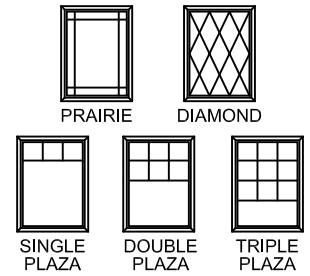

Next Dimension Signature Series

CASEMENT - PICTURE

ELEVATIONS

SCALE: 1/8" = 1'-0"

Mas. Opp. Rough Opp. Frame	1-6	2-0	2-6	3-0	3-6	4-0
	1-6 1-5 1/2	2-0 1-11 1/2	2-6 2-5 1/2	3-0 2-11 1/2	3-6 3-5 1/2	4-0 3-11 1/2
1-0 1-0 1-1 1/2	1812	2412	3012	3612	4212	4812
1-6 1-6 1-5 1/2	1818	2418	3018	3618	4218	4818
2-0 2-0 1-11 1/2	1824	2424	3024	3624	4224	4824
2-6 2-6 2-5 1/2	1830	2430	3030	3630	4230	4830
3-0 3-0 2-11 1/2	1836	2436	3036	3636	4236	4836
3-6 3-6 3-5 1/2	1842	2442	3042	3642	4242	4842
4-0 4-0 3-11 1/2	1848	2448	3048	3648	4248	4848
4-6 4-6 4-5 1/2	1854	2454	3054	3654	4254	4854
5-0 5-0 4-11 1/2	1860	2460	3060	3660	4260	4860
5-6 5-6 5-5 1/2	1866	2466	3066	3666	4266	4866
6-0 6-0 5-11 1/2	1872	2472	3072	3672	4272	4872

OTHER GRILLE PATTERNS