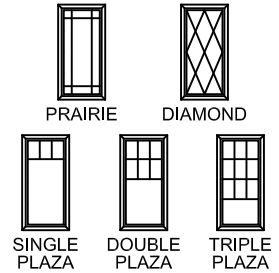

OTHER GRILLE PATTERNS