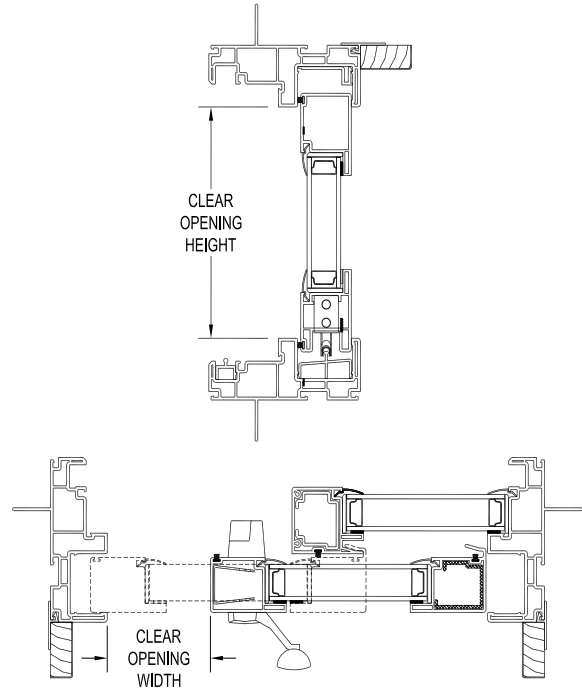

## SLIDING PATIO DOOR

### CLEAR OPENING, LITE & SCREEN MEASUREMENTS

Lite and Vent Measurements						
Sliding Patio Door						
Size	Clear Opening in Full Open Position			Screen Sizes		S.Q. FT. Daylite
	Clear Opg Width	Clear Opg Height	Clear Opg S.Q. FT	Width	Height	
5068	23.750	76.500	12.62	30 13/16	77 1/2	26.24
6068	29.750	76.500	15.80	36 13/16	77 1/2	32.27
7668	23.750	76.500	12.62	30 13/16	77 1/2	39.36
8068	41.750	76.500	22.18	48 13/16	77 1/2	44.33
9068	29.750	76.500	15.80	36 13/16	77 1/2	48.41
50610	23.750	78.500	12.95	30 13/16	79 1/2	26.96
60610	29.750	78.500	16.22	36 13/16	79 1/2	33.16
66610	32.750	78.500	17.85	42 13/16	79 1/2	36.30
76610	23.750	78.500	12.95	30 13/16	79 1/2	40.44
80610	41.750	78.500	22.76	48 13/16	79 1/2	45.55
90610	29.750	78.500	16.22	36 13/16	79 1/2	49.74
5080	23.750	92.500	15.26	30 13/16	93 1/2	32.04
6080	29.750	92.500	19.11	36 13/16	93 1/2	39.40
7680	23.750	92.500	15.26	30 13/16	93 1/2	48.06
8080	41.750	92.500	26.82	48 13/16	93 1/2	54.13
9080	29.750	92.500	19.11	36 13/16	93 1/2	59.10

Clear Opening Conversions	
Width	R.O. / 2 - 6.25"
Height	R.O. - 3.5"