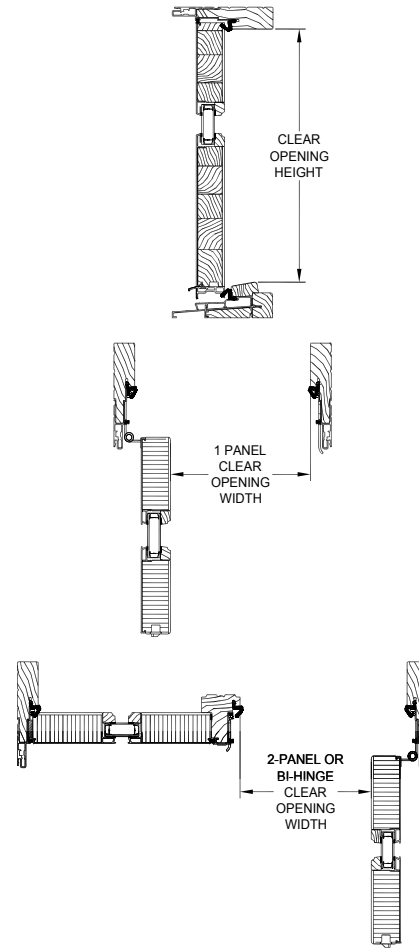

Egress Conversions	
<b>1 Panel</b>	
Width	Frame - 4.535"
Height	Frame - 3.190"
<b>2 Panel &amp; Bi-Hinge</b>	
Width	Frame/2 - 4.348"
Height	Frame - 3.190"