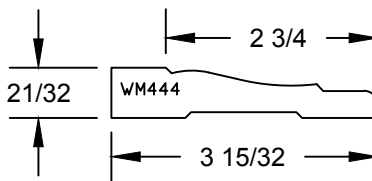

PINE P.N.: 292328
WHITE PRIMER P.N.: 292328-P
PURE WHITE P.N.: 292328-W
BLACK P.N.: 292328-B
BLACK PRIMER P.N.: 292328-BP
GRAY P.N.: 292328-G
LINEAL LENGTHS: 12'