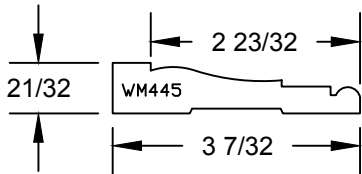

PINE P.N.: 292329
WHITE PRIMER P.N.: 292329-P
PURE WHITE P.N.: 292329-W
BLACK P.N.: 292329-B
BLACK PRIMER P.N.: 292329-BP
GRAY P.N.: 292329-G
LINEAL LENGTHS: 12'