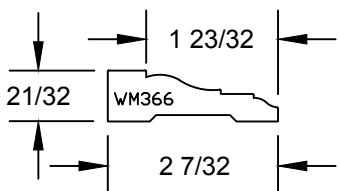

PINE P.N.: 292326
WHITE PRIMER P.N.: 292326-P
PURE WHITE P.N.: 292326-W
BLACK P.N.: 292326-B
BLACK PRIMER P.N.: 292326-BP
GRAY P.N.: 292326-G
LINEAL LENGTHS: 12'