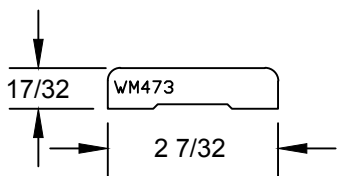

Pinnacle Series

ACCESSORIES

INTERIOR TRIM PARTS

PINE P.N.: 292335
WHITE PRIMER P.N.: 292335-P
PURE WHITE P.N.: 292335-W
BLACK P.N.: 292335-B
BLACK PRIMER P.N.: 292335-BP
GRAY P.N.: 292335-G
LINEAL LENGTHS: 12'