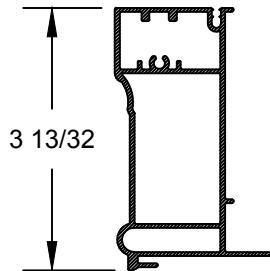

## ACCESSORIES

LINEAL METAL & VINYL PARTS

CLAD BRICKMOULD EXTRUSION

6063-T5 P.N.: 481025 LENGTH 17'  
6063-T1 P.N.: 482166 LENGTH 17'

CLAD SQUARE BRICKMOULD EXTRUSION

6063-T5 P.N.: 481045 LENGTH 17'  
6063-T1 P.N.: 481046 LENGTH 20'