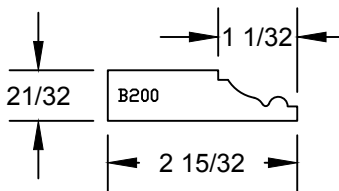

PINE P.N.: 292312
WHITE PRIMER P.N.: 292312-P
PURE WHITE P.N.: 292312-W
BLACK P.N.: 292312-B
BLACK PRIMER P.N.: 292312-BP
GRAY P.N.: 292312-G
LINEAL LENGTHS: 12'