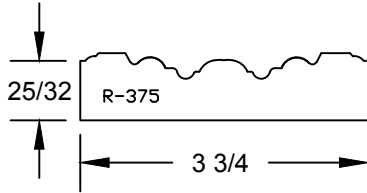

Pinnacle Series

ACCESSORIES

INTERIOR TRIM PARTS

PINE P.N.: 292314
WHITE PRIMER P.N.: 292314-P
PURE WHITE P.N.: 292314-W
BLACK P.N.: 292314-B
BLACK PRIMER P.N.: 292314-BP
GRAY P.N.: 292314-G
LINEAL LENGTHS: 12'