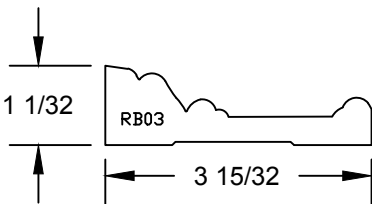

PINE P.N.: 292315
WHITE PRIMER P.N.: 292315-P
PURE WHITE P.N.: 292315-W
BLACK P.N.: 292315-B
BLACK PRIMER P.N.: 292315-BP
GRAY P.N.: 292315-G
LINEAL LENGTHS: 12'