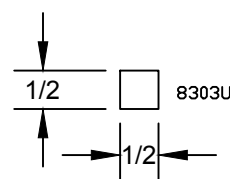

PINE P.N.: 292319  
 WHITE PRIMER P.N.: 292319-P  
 PURE WHITE P.N.: 292319-W  
 BLACK P.N.: 292319-B  
 BLACK PRIMER P.N.: 292319-BP  
 GRAY P.N.: 292319-G  
 LINEAL LENGTHS: 12'

PINE P.N.: 292324  
 WHITE PRIMER P.N.: 292324-P  
 PURE WHITE P.N.: 292324-W  
 BLACK P.N.: 292324-B  
 BLACK PRIMER P.N.: 292324-BP  
 GRAY P.N.: 292324-G  
 LINEAL LENGTHS: 12'

PINE P.N.: 292318  
 WHITE PRIMER P.N.: 292318-P  
 PURE WHITE P.N.: 292318-W  
 BLACK P.N.: 292318-B  
 BLACK PRIMER P.N.: 292318-BP  
 GRAY P.N.: 292318-G  
 LINEAL LENGTHS: 12'

PINE P.N.: 292326  
 WHITE PRIMER P.N.: 292326-P  
 PURE WHITE P.N.: 292326-W  
 BLACK P.N.: 292326-B  
 BLACK PRIMER P.N.: 292326-BP  
 GRAY P.N.: 292326-G  
 LINEAL LENGTHS: 12'