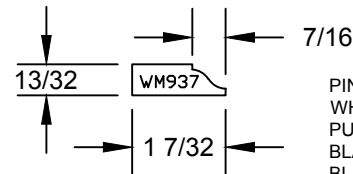

PINE P.N.: 292330  
 WHITE PRIMER P.N.: 292330-P  
 PURE WHITE P.N.: 292330-W  
 BLACK P.N.: 292330-B  
 BLACK PRIMER P.N.: 292330-BP  
 GRAY P.N.: 292330-G  
 LINEAL LENGTHS: 12'

PINE P.N.: 292329  
 WHITE PRIMER P.N.: 292329-P  
 PURE WHITE P.N.: 292329-W  
 BLACK P.N.: 292329-B  
 BLACK PRIMER P.N.: 292329-BP  
 GRAY P.N.: 292329-G  
 LINEAL LENGTHS: 12'

PINE P.N.: 292321  
 WHITE PRIMER P.N.: 292321-P  
 PURE WHITE P.N.: 292321-W  
 BLACK P.N.: 292321-B  
 BLACK PRIMER P.N.: 292321-BP  
 GRAY P.N.: 292321-G  
 LINEAL LENGTHS: 12'

PINE P.N.: 292315  
 WHITE PRIMER P.N.: 292315-P  
 PURE WHITE P.N.: 292315-W  
 BLACK P.N.: 292315-B  
 BLACK PRIMER P.N.: 292315-BP  
 GRAY P.N.: 292315-G  
 LINEAL LENGTHS: 12'