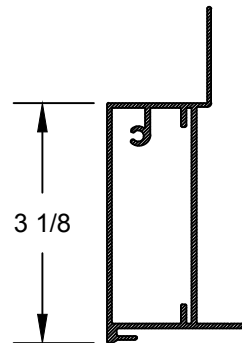

3 1/2" CLAD FLAT CASING

P.N. 460040
LINEAL LENGTH - 17'
MILL FINISH