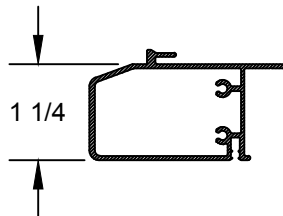

WILLIAMSBURG CASING

6063-T5 P.N.: 460033  
6063-T52 P.N.: 460004  
LINEAL LENGTHS: 17'

3 1/2" CLAD FLAT CASING

P.N. 460040  
LINEAL LENGTH - 17'  
MILL FINISH

3/8" CLAD BRICKMOULD  
SUBSILL EXTRUSION

P.N.: 482170  
LINEAL LENGTHS: 14'