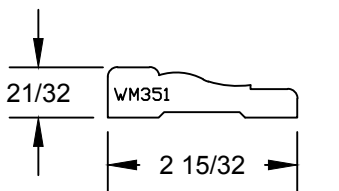

PINE P.N.: 292323
WHITE PRIMER P.N.: 292323-P
PURE WHITE P.N.: 292323-W
BLACK P.N.: 292323-B
BLACK PRIMER P.N.: 292323-BP
GRAY P.N.: 292323-G
LINEAL LENGTHS: 12'