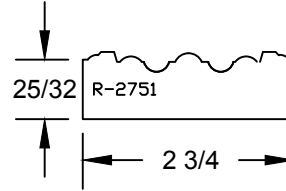

PINE P.N.: 292313
WHITE PRIMER P.N.: 292313-P
PURE WHITE P.N.: 292313-W
BLACK P.N.: 292313-B
BLACK PRIMER P.N.: 292313-BP
GRAY P.N.: 292313-G
LINEAL LENGTHS: 12'