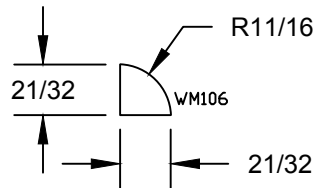

PINE P.N.: 292318
WHITE PRIMER P.N.: 292318-P
PURE WHITE P.N.: 292318-W
BLACK P.N.: 292318-B
BLACK PRIMER P.N.: 292318-BP
GRAY P.N.: 292318-G
LINEAL LENGTHS: 12'