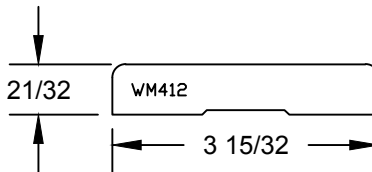

PINE P.N.: 292334
WHITE PRIMER P.N.: 292334-P
PURE WHITE P.N.: 292334-W
BLACK P.N.: 292334-B
BLACK PRIMER P.N.: 292334-BP
GRAY P.N.: 292334-G
LINEAL LENGTHS: 12'