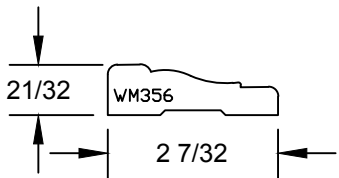

PINE P.N.: 292324
WHITE PRIMER P.N.: 292324-P
PURE WHITE P.N.: 292324-W
BLACK P.N.: 292324-B
BLACK PRIMER P.N.: 292324-BP
GRAY P.N.: 292324-G
LINEAL LENGTHS: 12'