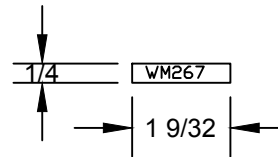

### INTERIOR TRIM PARTS

PINE P.N.: 292327  
 WHITE PRIMER P.N.: 292327-P  
 PURE WHITE P.N.: 292327-W  
 BLACK P.N.: 292327-B  
 BLACK PRIMER P.N.: 292327-BP  
 GRAY P.N.: 292327-G  
 LINEAL LENGTHS: 12'

PINE P.N.: 292330  
 WHITE PRIMER P.N.: 292330-P  
 PURE WHITE P.N.: 292330-W  
 BLACK P.N.: 292330-B  
 BLACK PRIMER P.N.: 292330-BP  
 GRAY P.N.: 292330-G  
 LINEAL LENGTHS: 12'

PINE P.N.: 292329  
 WHITE PRIMER P.N.: 292329-P  
 PURE WHITE P.N.: 292329-W  
 BLACK P.N.: 292329-B  
 BLACK PRIMER P.N.: 292329-BP  
 GRAY P.N.: 292329-G  
 LINEAL LENGTHS: 12'