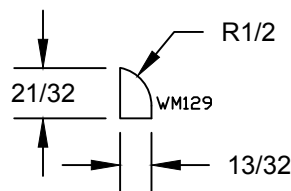

PINE P.N.: 292319
WHITE PRIMER P.N.: 292319-P
PURE WHITE P.N.: 292319-W
BLACK P.N.: 292319-B
BLACK PRIMER P.N.: 292319-BP
GRAY P.N.: 292319-G
LINEAL LENGTHS: 12'