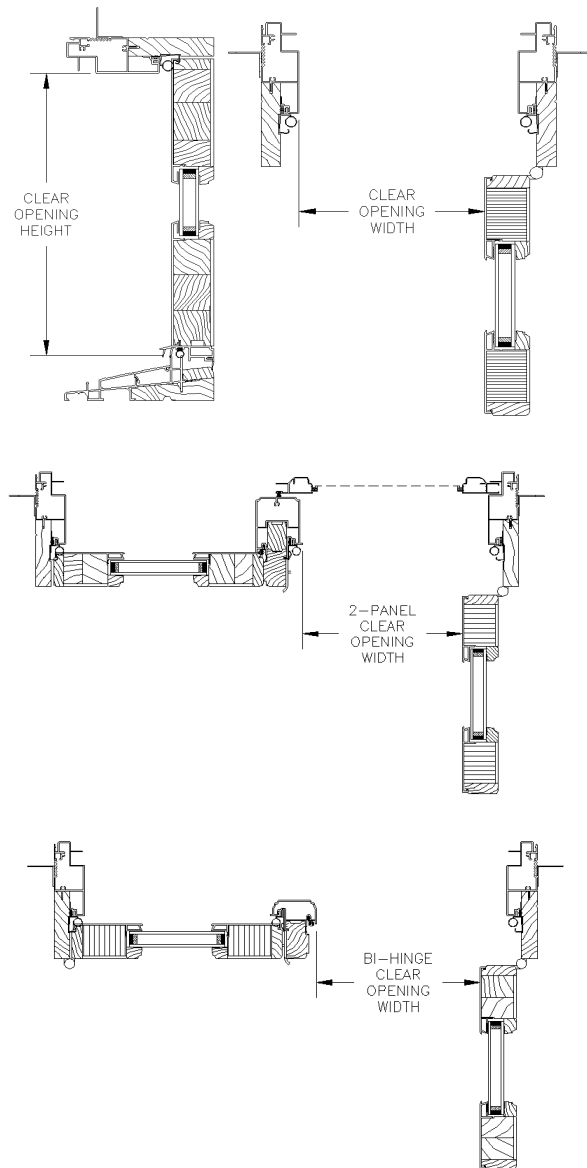

Egress Conversions	
1 Panel	
Width	Frame - 4.791"
Height	Frame - 3.345"
2 Panel	
Width	Frame/2 - 4.549"
Height	Frame - 3.345"
Bi-Hinge	
Width	Frame/2 - 4.556"
Height	Frame - 3.345"