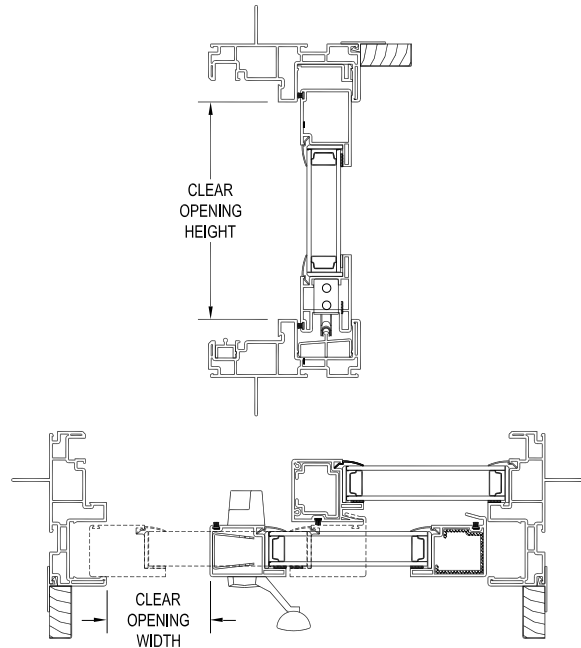

## SLIDING PATIO DOOR

### CLEAR OPENING, LITE & SCREEN MEASUREMENTS

Lite and Vent Measurements						
Sliding Patio Door						
Size	Clear Opening in Full Open Position			Screen Sizes		S.Q. FT. Daylite
	Clear Opg Width	Clear Opg Height	Clear Opg S.Q. FT	Width	Height	
5068	23.750	76.500	12.62	30 13/16	77 1/2	26.24
6068	29.750	76.500	15.80	36 13/16	77 1/2	32.27
7668	23.750	76.500	12.62	30 13/16	77 1/2	26.24
8068	41.750	76.500	22.18	48 13/16	77 1/2	44.33
9068	29.750	76.500	15.80	36 13/16	77 1/2	32.27
50610	23.750	78.500	12.95	30 13/16	79 1/2	26.96
60610	29.750	78.500	16.22	36 13/16	79 1/2	33.16
76610	23.750	78.500	12.95	30 13/16	79 1/2	26.96
80610	41.750	78.500	22.76	48 13/16	79 1/2	45.55
90610	29.750	78.500	16.22	36 13/16	79 1/2	33.16
5080	23.750	92.500	15.26	30 13/16	93 1/2	32.04
6080	29.750	92.500	19.11	36 13/16	93 1/2	39.40
7680	23.750	92.500	15.26	30 13/16	93 1/2	32.04
8080	41.750	92.500	26.82	48 13/16	93 1/2	54.13
9080	29.750	92.500	19.11	36 13/16	93 1/2	39.40

Clear Opening Conversions	
Width	R.O. / 2 - 6.25"
Height	R.O. - 3.5"